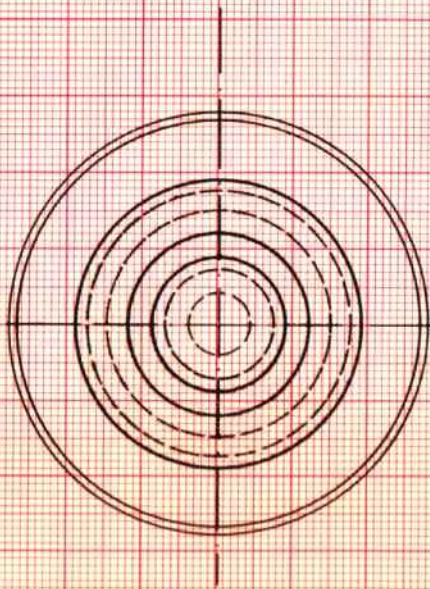

Kerzenleuchter
Buche, poliert
Ø 56 mm
Höhe 160 mm

M = 1:1